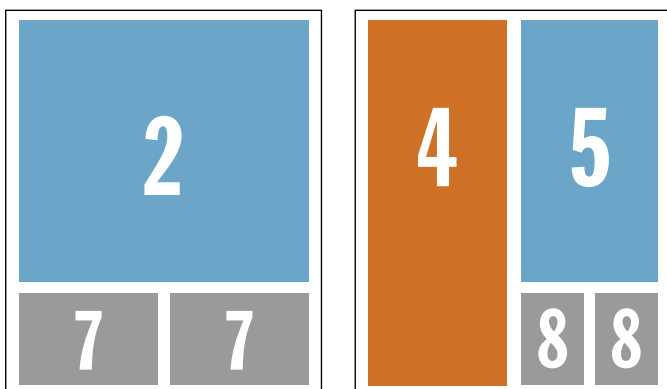

Formaatti:

Leikattu, sivukoko 250 x 310 mm

Aineistot:

Pdf tai jpg, väriprofiili Adobe RGB, resoluutio 200 dpi, ei leikkausvaroja

Kustantaja:

Turun yliopiston ylioppilaskunta

Paino:

Botnia Print

Verkossa:

www.tylkkari.fi

Somessa:

www.facebook.com/tylkkari
Twitter: @Tylkkari

MAINOSKOOT JA -HINNAT

1. Koko sivu, 225 x 295 mm	2800 €
2. 2/3-sivua, 225 x 190 mm	1800 €
3. Puoli sivua, vaaka 225 x 145 mm	1400 €
4. Puoli sivua, pysty 105 x 295 mm	1400 €
5. Kolmasosasivu, 105 x 190 mm	900 €
6. Neljäsosasivu, 105 x 145 mm	700 €
7. Kuudesosasivu, 105 x 95 mm	450 €
8. 1/12-sivu, 50 x 95 mm	225 €