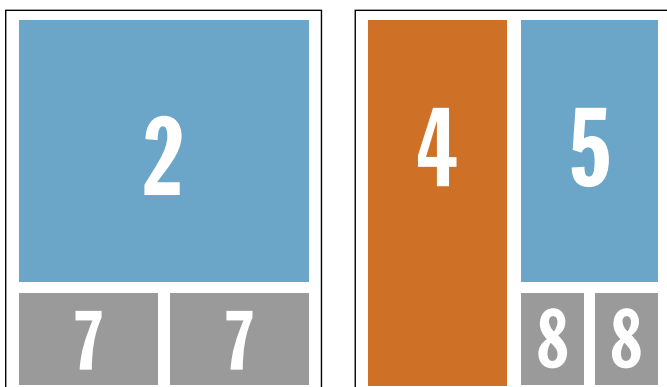

#### Paino:

Botnia Print

## MAINOSKOOT JA -HINNAT

1. Koko sivu, 225 x 295 mm	2800 €
2. 2/3-sivua, 225 x 190 mm	1800 €
3. Puoli sivua, vaaka 225 x 145 mm	1400 €
4. Puoli sivua, pysty 105 x 295 mm	1400 €
5. Kolmasosasivu, 105 x 190 mm	900 €
6. Neljäsosasivu, 105 x 145 mm	700 €
7. Kuudesosasivu, 105 x 95 mm	450 €
8. 1/12-sivu, 50 x 95 mm	225 €